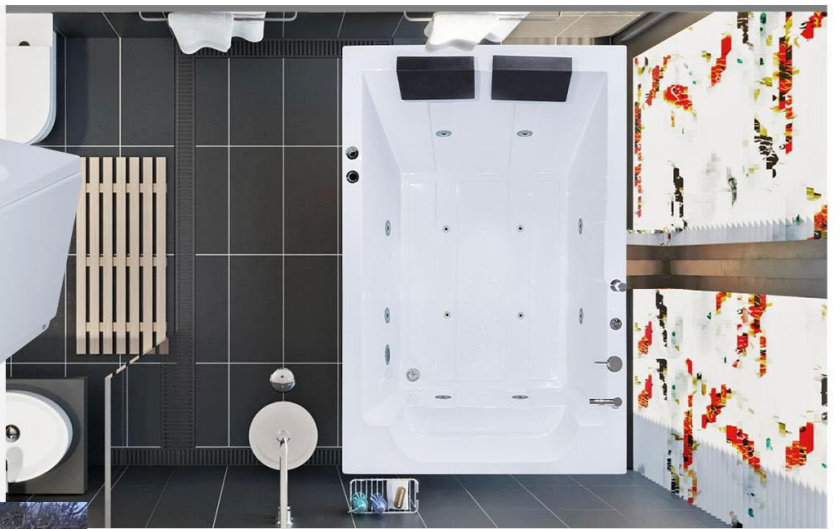

4 × 8

180×170×75 cm

zebra bathtub and jacuzzi  
وان و جکوزی زبرا

سازان  
لایف

180

8 × 4

180×180×75 cm

200×200×75 cm

## Elysee jacuzzi tub

Jls-1199

180×120 cm

سازان  
لایف

Bathtub and jacuzzi  
on the deck

وان و جکوزی عرشیا

۸ جت جانبی، پانل سفارشی  
سطح ارگونومیک

170×120×60 cm  
۸×۲

سازان  
لایف

Aristotle bathtub and jacuzzi

وان و جکوزی ارسطو

۸ جت جانبی، پانل سفارشی  
سطح ارگونومیک

170×120×60 cm

۲ × ۲

سازان  
لایف

Ace bathtub and jacuzzi  
وان و جکوزی آس